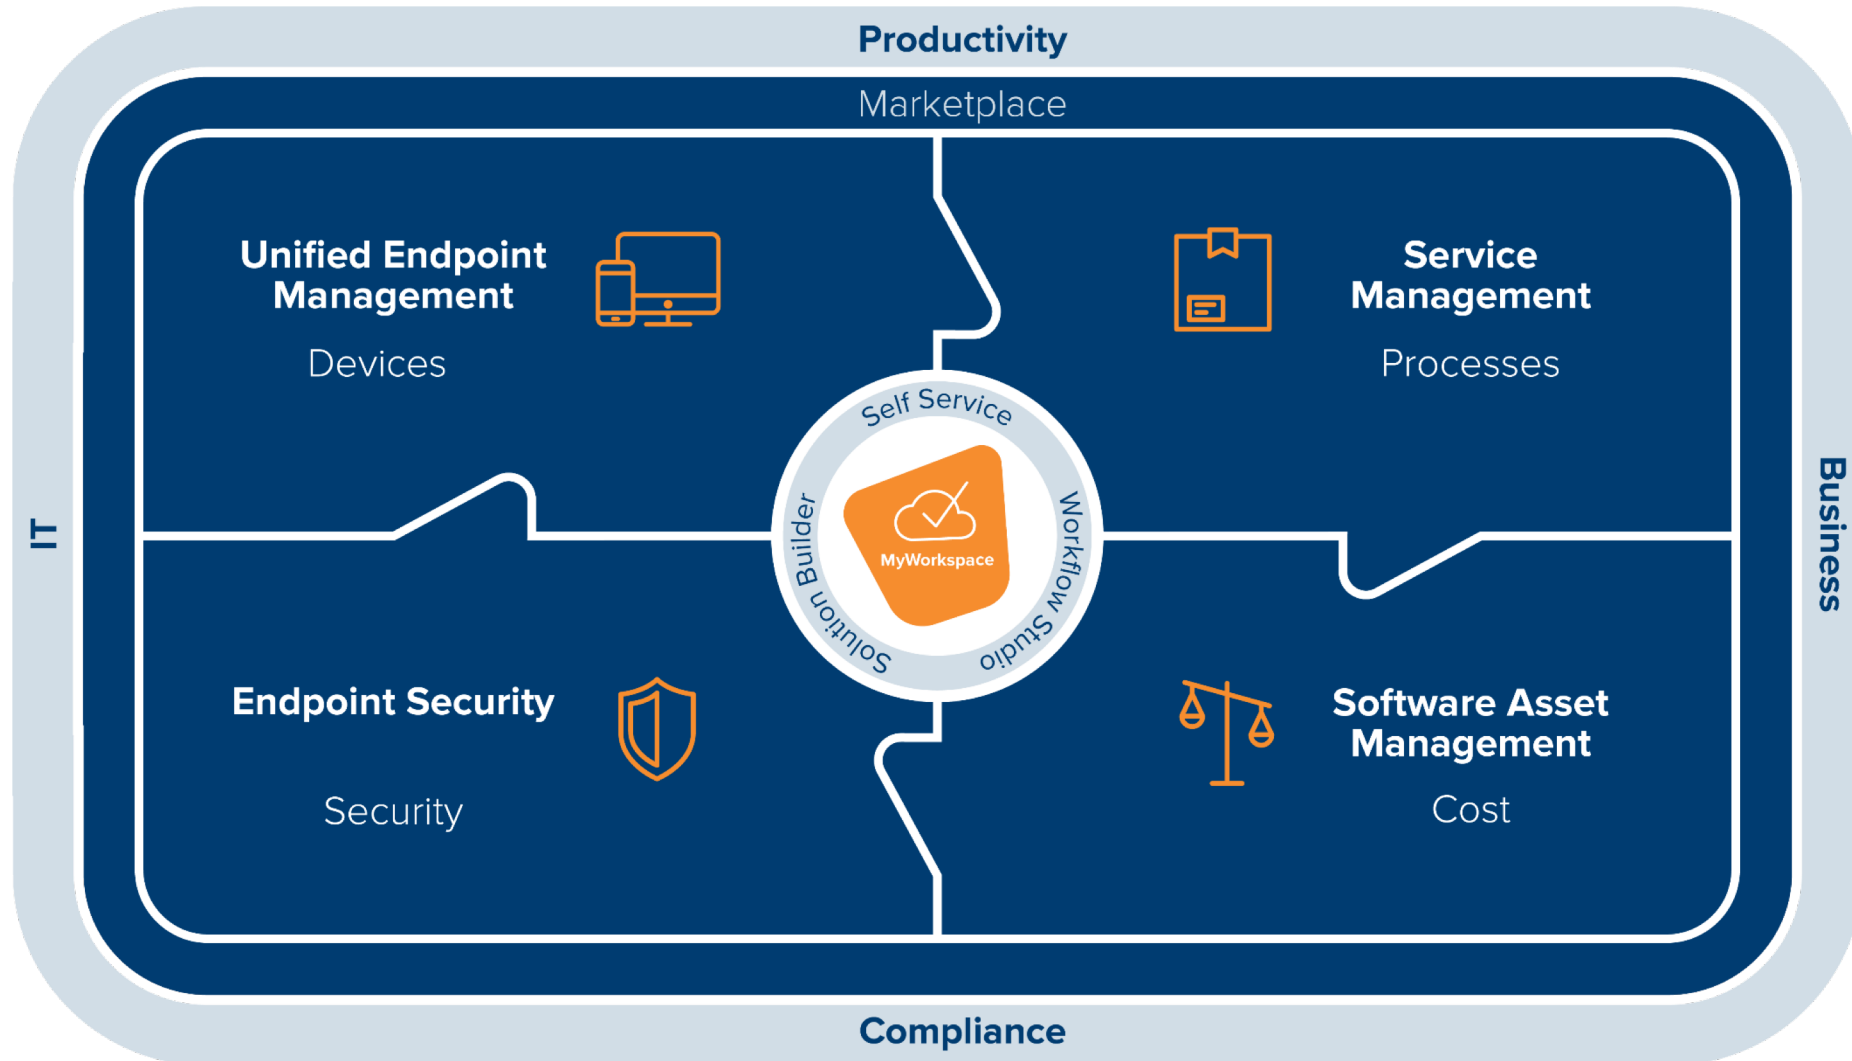

ISG Digital Workspace Provider

*"Matrix42 est devenu **l'un des leaders et des entreprises les plus innovantes** pour l'Unified Endpoint Management."*

Crisp Vendor Universe Workplace & Mobility
Janvier 2018

*"Les entreprises qui sont à la recherche d'une **solution EMM simple pour PC et périphériques mobiles** devraient envisager **Matrix42.**"*

Gartner Magic Quadrant for EMM

Partenaires

Membres

Communauté technologique

Unified, Secure and Compliant DIGITAL WORKSPACE MANAGEMENT

Le catalogue de Service vitrine de la DSI

CONNECTEURS

- Matrix42 Unified Endpoint Management
- Matrix42 Software Asset Management
- Matrix42 MyWorkspace (Identity & Access Management)
- Matrix42 Automated Endpoint Security
- Microsoft System Center
- SAP and SAP Solution Manager
- Microsoft Active Directory
- Nexthink
- BPMN Workflow Integration
- Citrix
- VMWare Airwatch
- JCMatrix
- Breeze BI
- Microsoft Power BI
- Microsoft SharePoint
- Microsoft Office 365
- Microsoft Azure
- Amazon Web Services (AWS)
- Google Cloud
- Microsoft Hyper-V
- VMWare ESX
- AppSphere ScriptRunner
- Serve&Charge
- ...