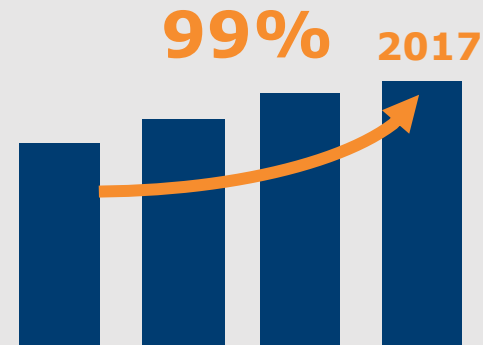

**> 450
employees**

> 5,000
clients

Taux de renouvellement des contrats
de maintenance.

> 6 M.
Périphériques gérés

Croissance du revenu logiciel.

Exemple de références clients

MATRIX42

SIMPLIFY DIGITAL WORK