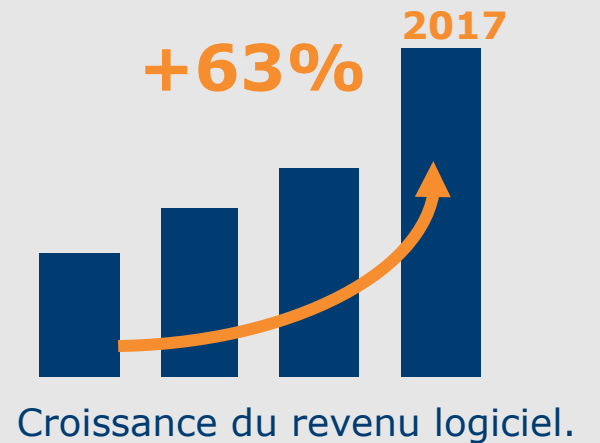

SIMPLIFY DIGITAL WORK

by enabling unified, secure and
compliant workspaces

Jean Jacques Lapauw
Sergio Ribeiro

| Matrix42
| Matrix42

Matrix42 en 60 secondes

> 25 years

D'innovation dans le
digital workspace
management

**> 450
employees**

> 5,000
clients

Taux de renouvellement des contrats
de maintenance.

> 6 M.
Périphériques gérés

Croissance du revenu logiciel.

Exemple de références clients

MATRIX42

SIMPLIFY DIGITAL WORK